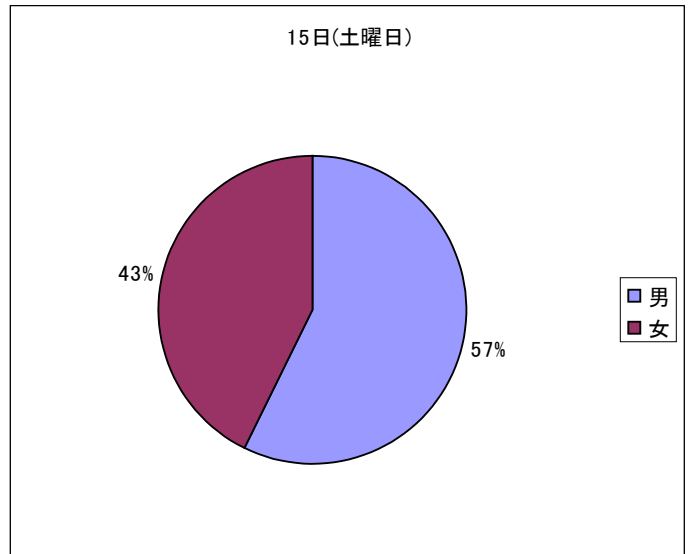

第6回矢上祭の来場者情報

昨年の来場者の年齢層、性別に関する情報です。
受付(ラポワール横)にて人数カウンターを用いて計測しました。

① 15日(土曜日) 天候 曇り時々雨

② 16日(日曜日) 天候 雨