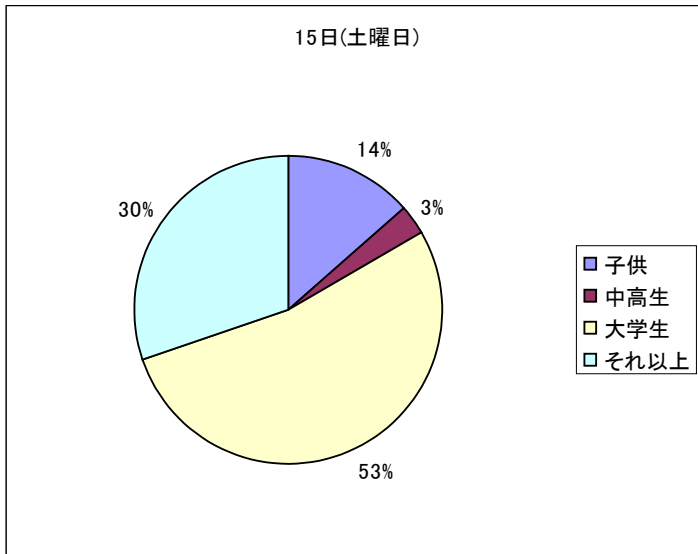

第6回矢上祭の来場者情報

昨年の来場者の年齢層、性別に関する情報です。
受付(ラポワール横)にて人数カウンターを用いて計測しました。

① 15日(土曜日) 天候 曇り時々雨

② 16日(日曜日) 天候 雨